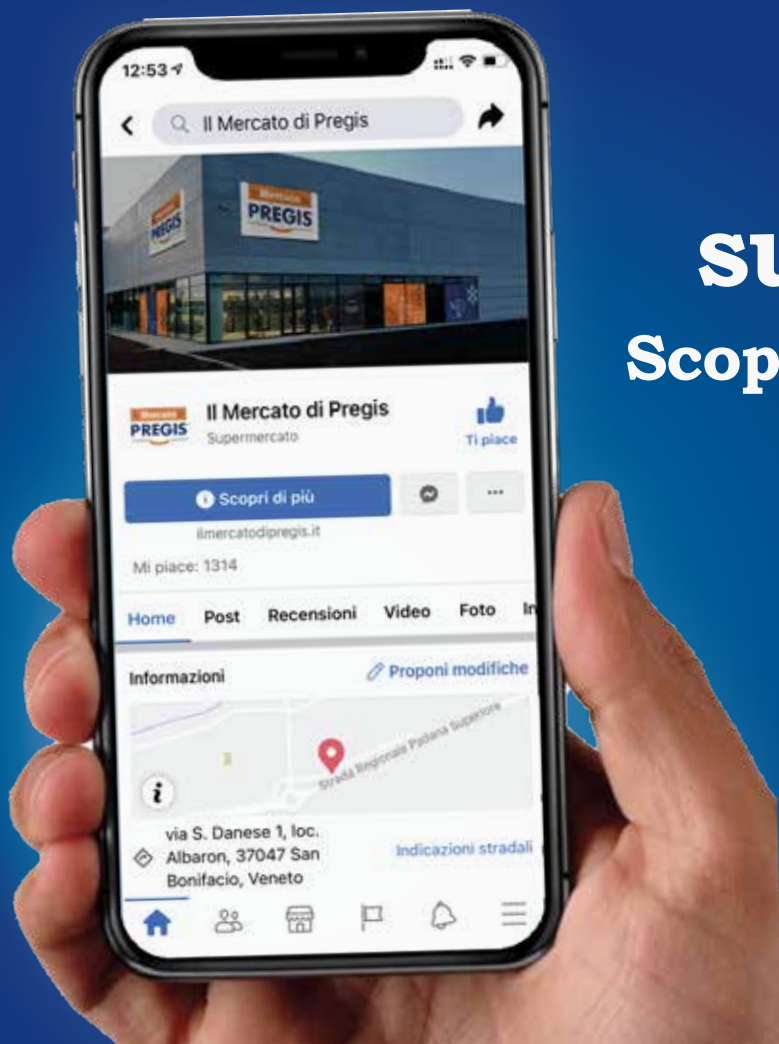

Primavera

BONTÀ GELO

PATATE DIPPERS KG 2,5

€4,75
al Pz

ANELLI CIPOLLA CRISPY KG 1

€3,25
al Pz

**Seguici
su Facebook**
Scopri le nostre Ricette!

GRANDE ASSORTIMENTO
VENDITA AL DETTAGLIO